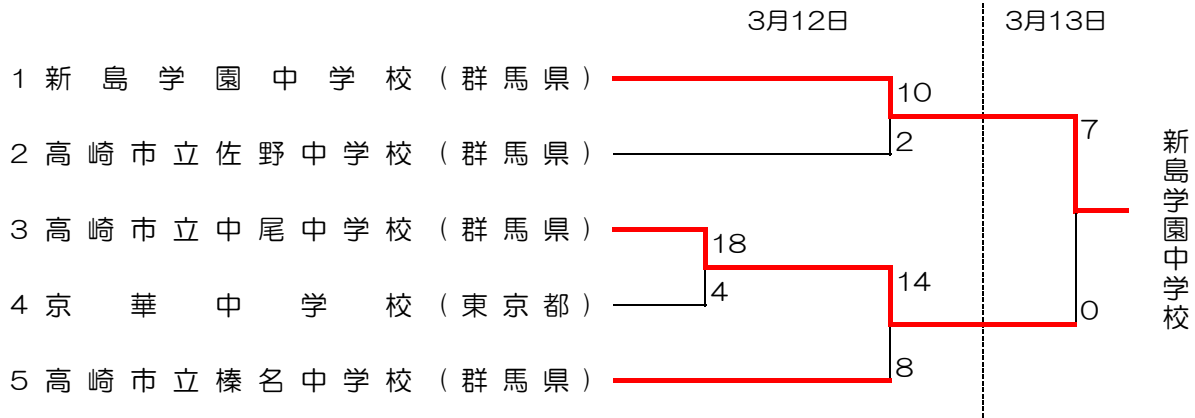

第32回 関東中学生選抜ソフトボール大会

男子の部 結果

期 間 令和4年3月12日(土)・13日(日)
会 場 千葉県千葉市稲毛海浜公園野球場

C球場：千葉市稲毛海浜公園野球場B
D球場：千葉市稲毛海浜公園野球場A

第1日目 第2日目
第1試合：11:00～ 第1試合：9:00～
第2試合：13:00～

【男子】

女子の部 結果

期 間 令和4年3月12日(土)・13日(日)
会 場 千葉県千葉市磯辺スポーツセンター多目的グラウンド

A球場：千葉市磯辺スポーツセンター多目的グラウンドA
B球場：千葉市磯辺スポーツセンター多目的グラウンドB

第1日目 第2日目
第1試合：11:00～ 第1試合：9:00～
第2試合：13:00～ 第2試合：11:00～

【女子】