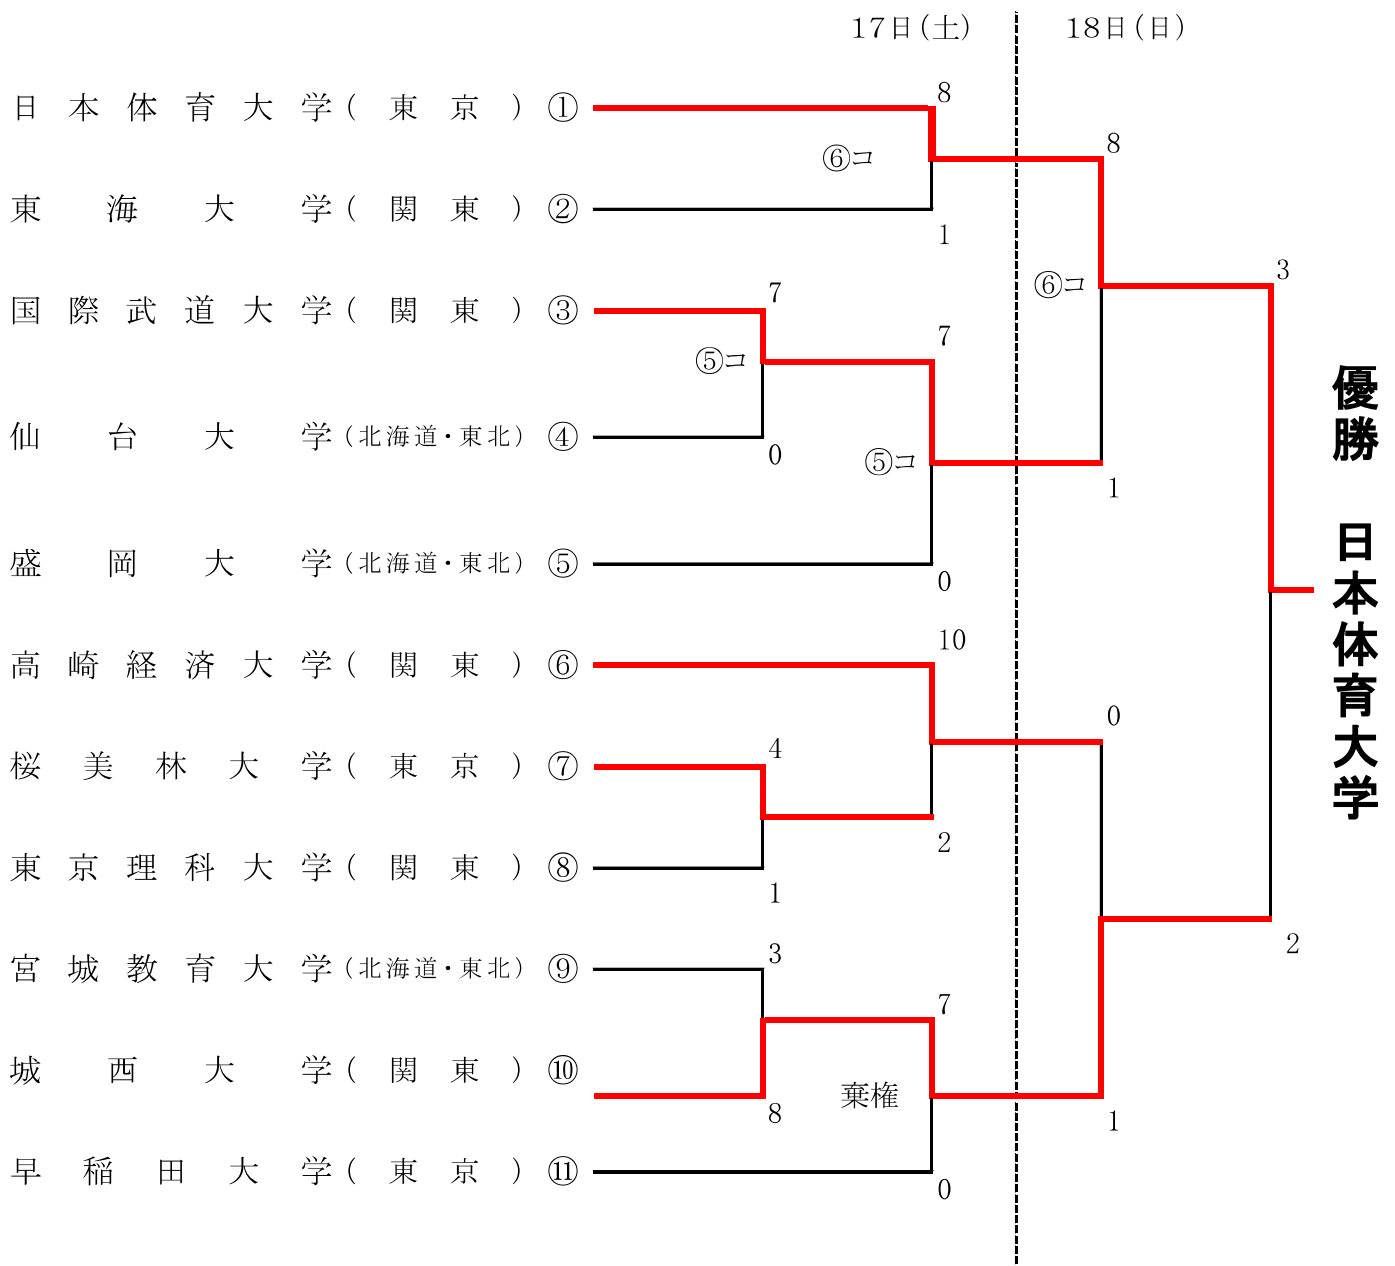

# 第36回東日本大学男子ソフトボール選手権大会結果

期 間 令和3年7月17日(土) ~ 18日(日)  
 会 場 岩手県八幡平市  
 松尾総合運動多目的運動場: A球場・B球場  
 中山野球場: C球場

# 第36回東日本大学女子ソフトボール選手権大会

期 日 令和3年7月10日(土)~12日(月)

会 場 東松島市 鷹来の森運動公園 A球場・B球場・C球場・D球場

優勝  
山梨学院大学