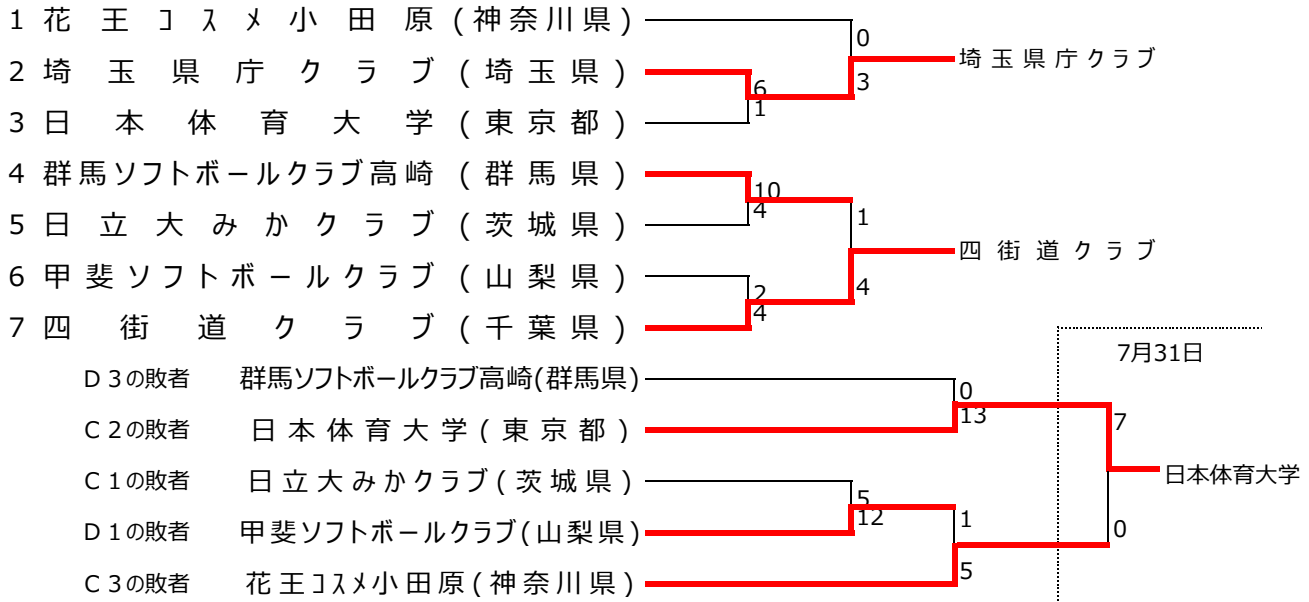

## 第67回 全日本総合男子ソフトボール選手権大会関東地区予選会

期 間 令和3年6月26日(土)・27日(日)・7月31日(土)

会 場 千葉県成田市北羽鳥多目的広場、大谷津運動公園野球場 他