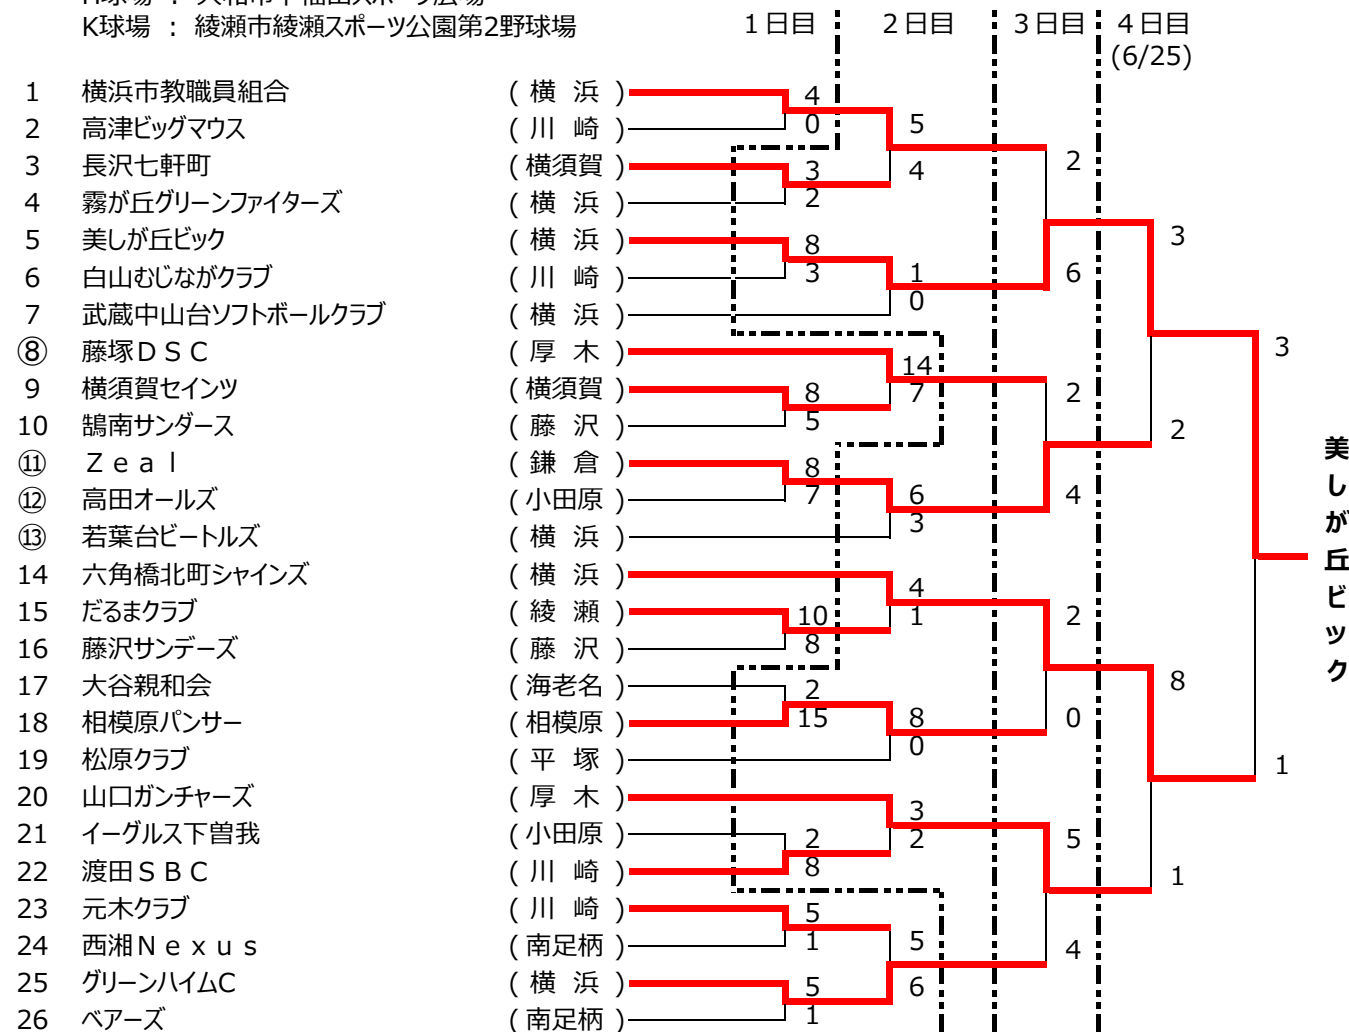

令和5年度

第26回ミズノオープン男子ソフトボール神奈川県大会  
兼第29回関東社会人男子ソフトボール大会神奈川県予選会  
兼第13回関東一般男子ソフトボール大会神奈川県予選会

【2部】

期日：令和5年5月14日・21日・28日〔予備日6月4日・25日〕

会場：

- D球場：川崎市桜川球場
- E球場：横浜市港南台さえずりの丘公園
- F球場：鎌倉市笛田公園野球場
- G球場：座間市相模川グラウンド
- H球場：相模原市昭和橋スポーツ広場A
- I球場：愛甲郡田代運動公園ソフトボール場
- J球場：相模原市昭和橋スポーツ広場B
- H球場：大和市下福田スポーツ広場
- K球場：綾瀬市綾瀬スポーツ公園第2野球場

開始予定時間

- 第1試合 9:00～
- 第2試合 11:00～
- 第3試合 13:00～
- 第4試合 15:00～

※1 ⑧、⑪、⑫、⑬のチームは開会式に出席する。

- ・2部優勝チームは令和5年8月19日(土)・20日(日)、茨城県、古河市で開催される第29回関東社会人男子ソフトボール大会への出場権を得る。
- ・2部準優勝チームは令和5年7月8日(土)・9日(日)、千葉県、流山市で開催される第13回関東一般男子ソフトボール大会への出場権を得る。
- ・2部上位4チームは次年度1部へ昇格する。
- ・川崎市桜川球場：川崎市川崎区桜本1-14-3