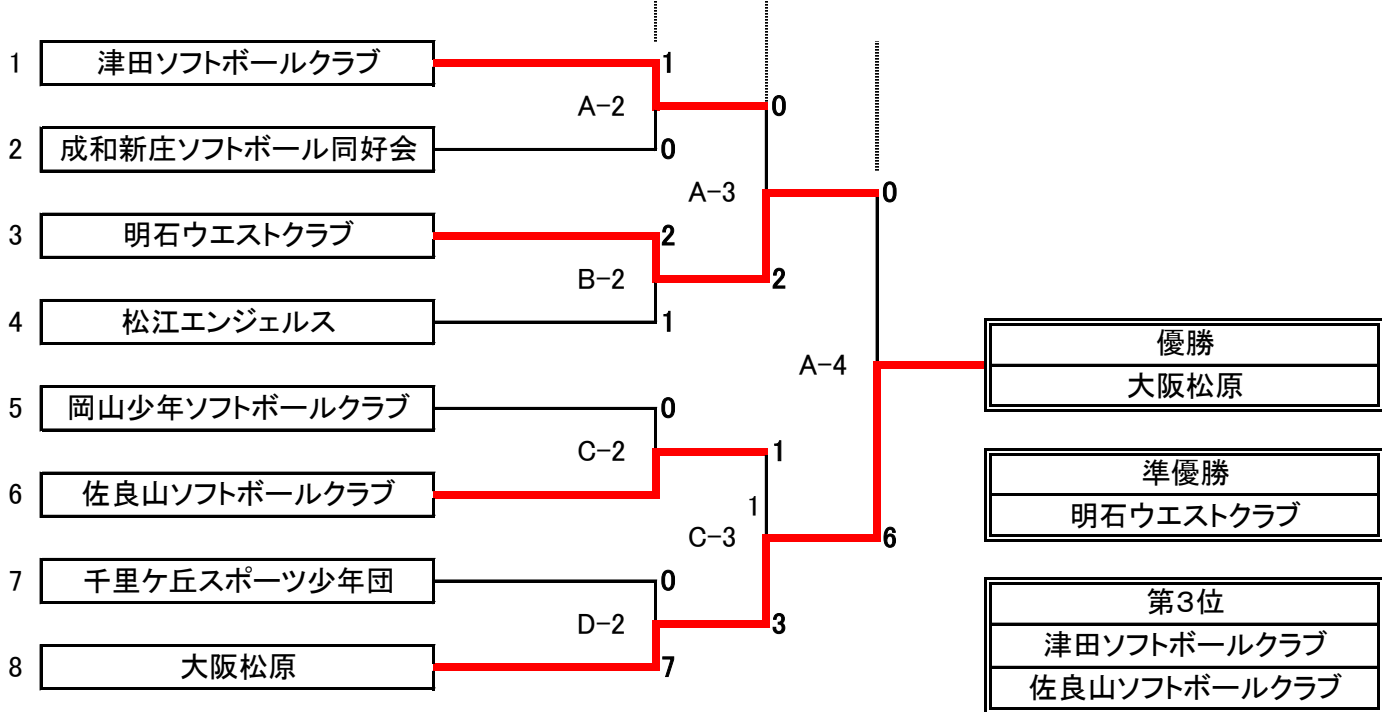

男子 3日目 決勝トーナメント

8:00 9:30 11:30 13:30
開始予定 開始予定 開始予定 開始予定