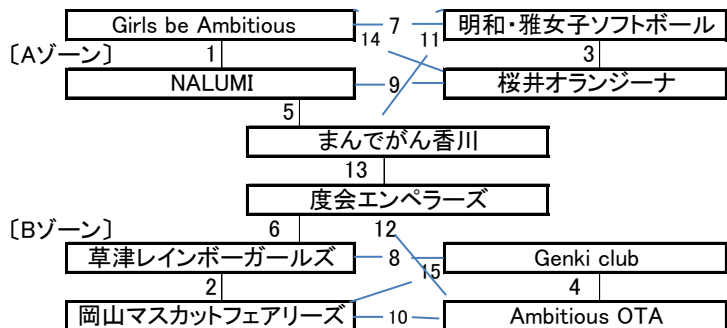

1日目・2日目 予選ゾーン 組み合わせ ■数字は試合番号です。

女子 girl			
1日目	開始時間	G球場	F球場
第1試合	09:00予定	1	
第2試合	10:30予定	2	
第3試合	12:00予定	3	男子試合
第4試合	13:30予定	4	
第5試合	15:00予定	5	男子試合
第6試合	16:30予定	6	男子試合

女子 girl			
2日目	開始時間	G球場	F球場
第1試合	08:00予定	7	
第2試合	09:30予定	8	
第3試合	11:00予定	9	13
第4試合	12:30予定	10	
第5試合	14:00予定	11	14
第6試合	15:30予定	12	15

『注意』 進行状況により、試合開始時間の繰上げもごさいます。