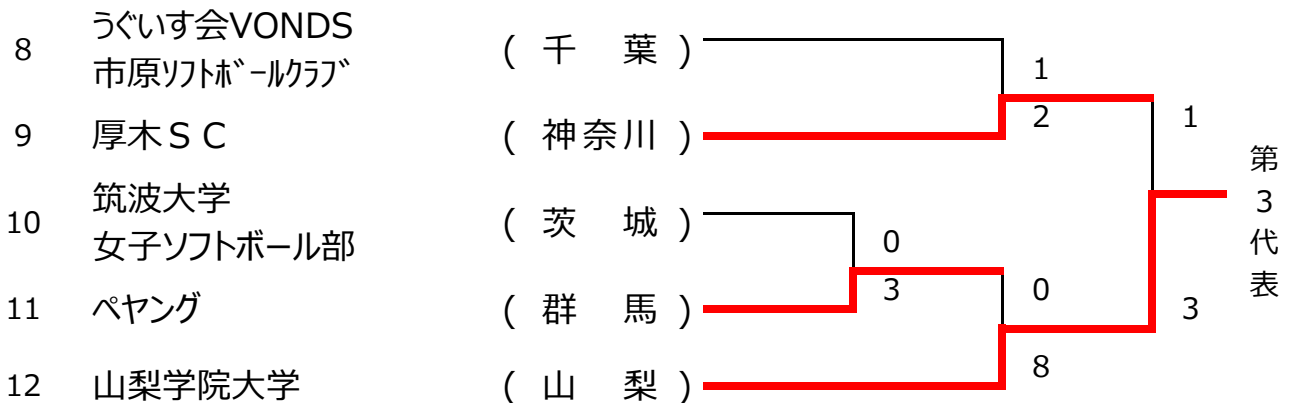

令和5年度

第75回 全日本総合女子ソフトボール選手権大会 関東地区予選会

期 日 : 令和5年6月24日(土)、25日(日) [予備日6月26日(月)]

会 場 : 綾瀬市綾瀬スポーツ公園

【敗者復活】

関東地区代表3チームは 9月16日～18日、佐賀県白石町・太良町で開催される
第75全日本総合女子ソフトボール選手権大会 への出場権を得る。

第1代表； 日本体育大学（東京）

第2代表； 東京国際大学（埼玉）

第3代表； 山梨学院大学（山梨）