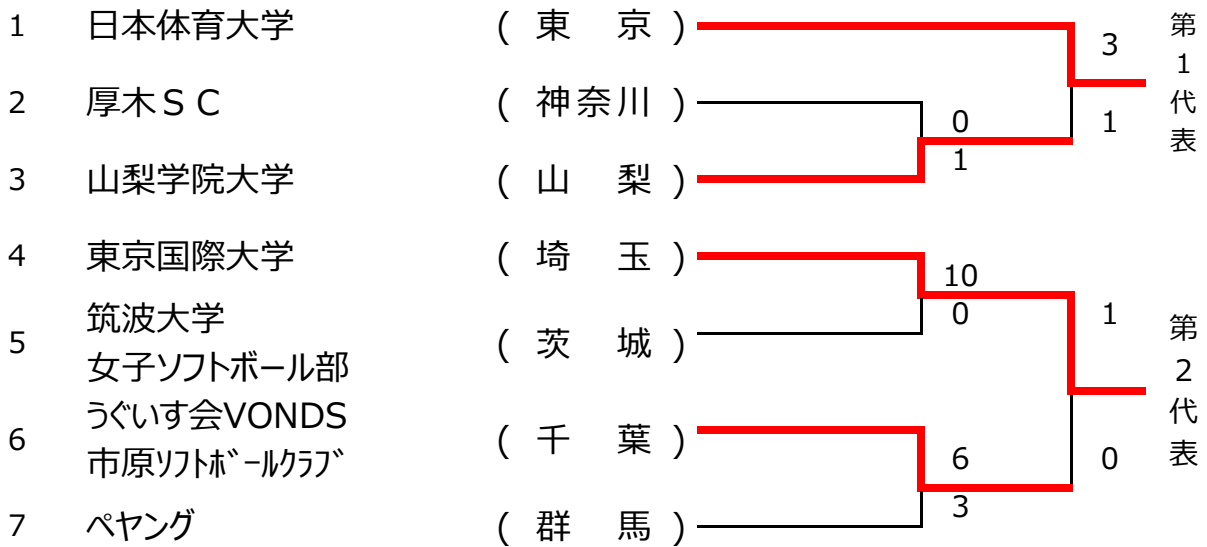

【敗者復活】

8	甲斐ソフトボールクラブ	(山梨)	1	第3代表
9	厚木クラブ	(神奈川)	13	
10	IBARAKI SOFTBALL CLUB	(茨城)	0	
11	国際武道大学	(千葉)	7	
12	高崎市役所	(群馬)	9	
			6	

関東地区代表3チームは9月16日～18日、滋賀県東近江市で開催される第69回全日本総合男子ソフトボール選手権大会への出場権を得る。

- 第1代表； 日本体育大学（東京）
- 第2代表； 埼玉県庁クラブ（埼玉）
- 第3代表； 高崎市役所（群馬）

令和5年度

第75回 全日本総合女子ソフトボール選手権大会 関東地区予選会

期 日 : 令和5年6月24日(土)、25日(日) [予備日6月26日(月)]

会 場 : 綾瀬市綾瀬スポーツ公園

【敗者復活】

関東地区代表3チームは 9月16日～18日、佐賀県白石町・太良町で開催される
第75全日本総合女子ソフトボール選手権大会 への出場権を得る。

第1代表； 日本体育大学（東京）

第2代表； 東京国際大学（埼玉）