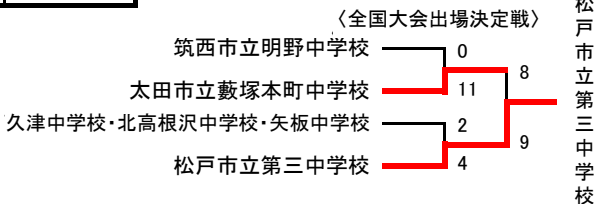

令和5年度 第51回関東中学校ソフトボール大会

大会会場 《女子会場》 《男子会場》
 A 山梨県・いちのみや桃の里スポーツ公園A E 山梨県・御坂花鳥の里スポーツ広場A
 B 山梨県・いちのみや桃の里スポーツ公園B F 山梨県・御坂花鳥の里スポーツ広場C
 C 山梨県・春日居スポーツ広場A
 D 山梨県・春日居スポーツ広場B

《女子》

《男子》