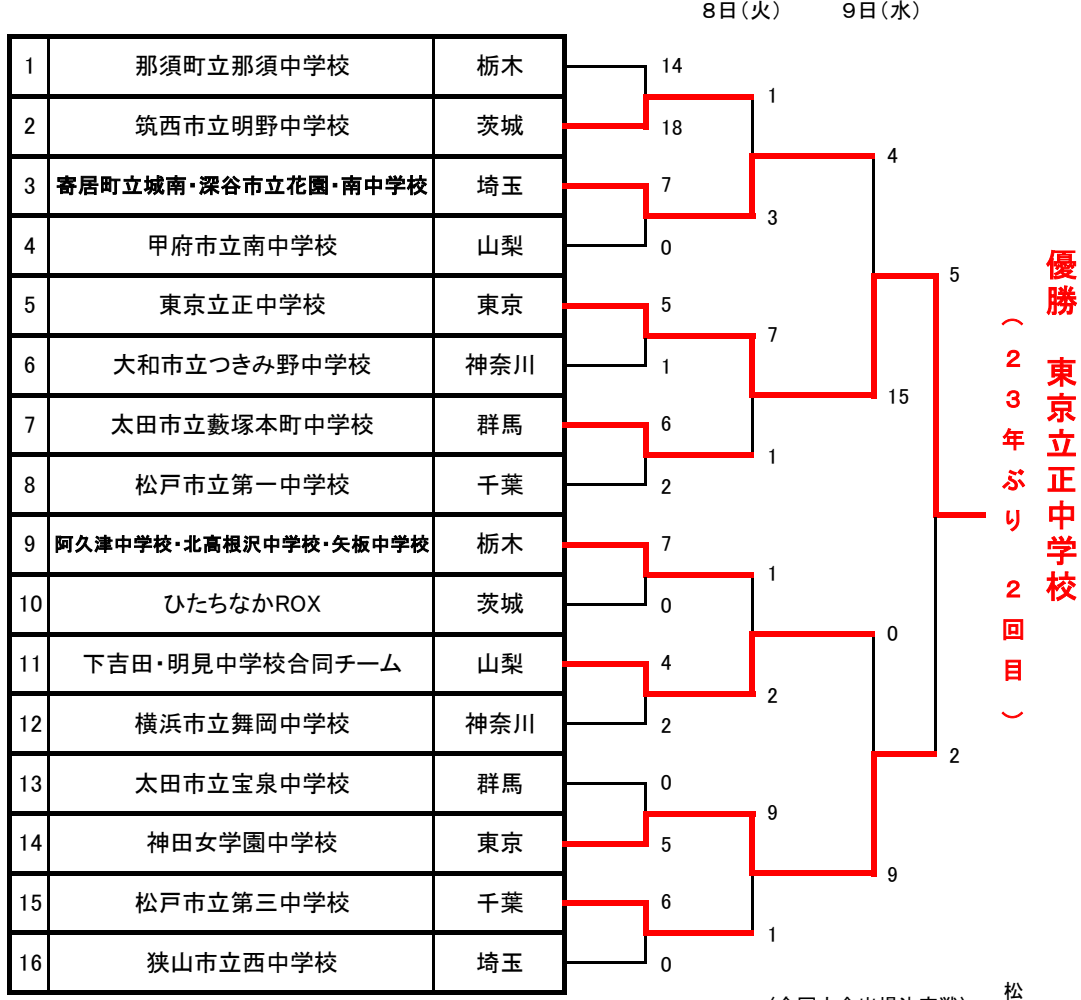

令和5年度 第51回関東中学校ソフトボール大会

大会会場 《女子会場》 《男子会場》
 A 山梨県・いちのみや桃の里スポーツ公園A E 山梨県・御坂花鳥の里スポーツ広場A
 B 山梨県・いちのみや桃の里スポーツ公園B F 山梨県・御坂花鳥の里スポーツ広場C
 C 山梨県・春日居スポーツ広場A
 D 山梨県・春日居スポーツ広場B

《女子》

《男子》