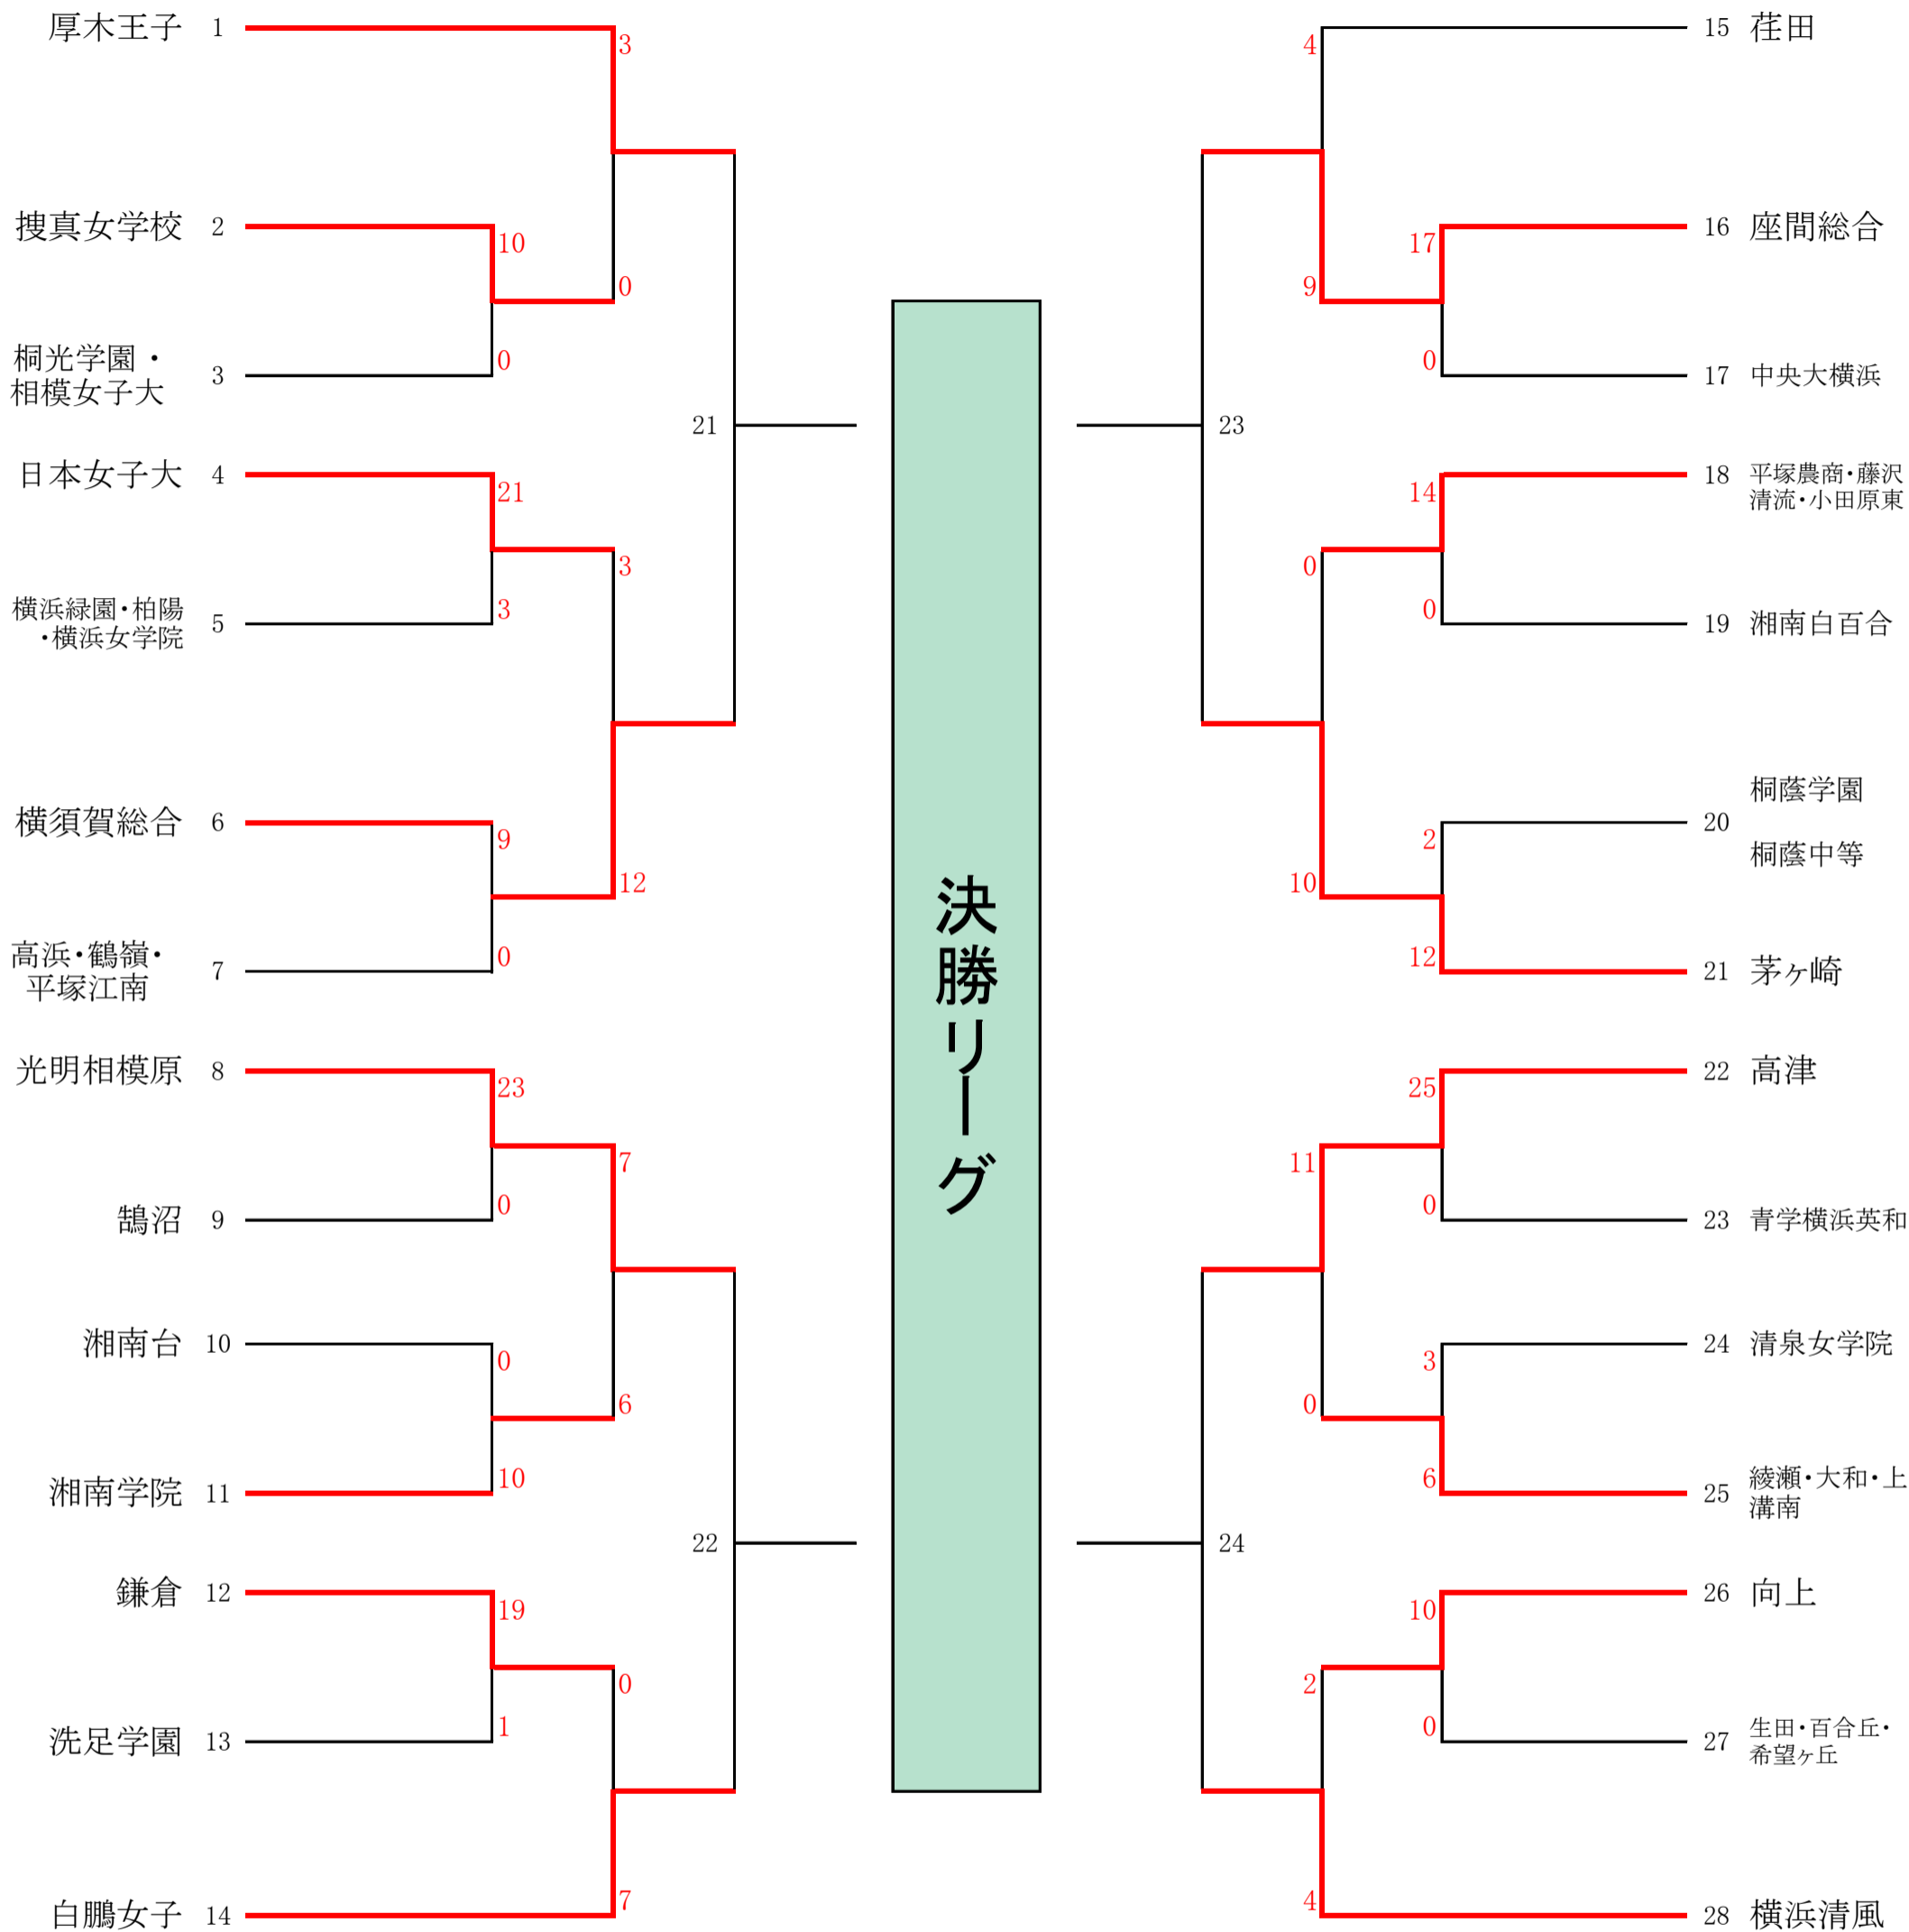

令和6年度神奈川県高等学校春季ソフトボール大会 兼関東高等学校ソフトボール大会神奈川県予選会

【28】

5/3.4

【決勝リーグ】 5/3(金)・5/4(土)

	21-勝	22-勝	23-勝	24-勝
21-勝	-	25	27	29
22-勝	25	-	30	28
23-勝	27	30	-	26
24-勝	29	28	26	-

【5～8位決定戦】 5/4(土)

令和6年度神奈川県高等学校春季ソフトボール大会 兼関東高等学校ソフトボール大会神奈川県予選会

【出場校28】

日程 4月28日・29日・3日・4日(予備日 5月5日、6日、11日、12日)

試合予定時刻: 1. 9:30～ 2. 11:00～ 3. 13:00～(4試合の場合は、第1試合9:00開始)

日程	4月28日				4月29日				5月3日				5月4日			
会場/試合	①	②	③	④	①	②	③	④	①	②	③	④	①	②	③	④
厚木王子					14	13	19		22	21	25		27	28	29	30
横浜清風																
荏田					18	17	20									
白鵬女子																
光明相模原	1	4	6													
茅ヶ崎	11	9	12						24	23	26					
高津																
座間総合	8	7	10										31	32	33	34
湘南学院	2	5	3		16	15										
向上																