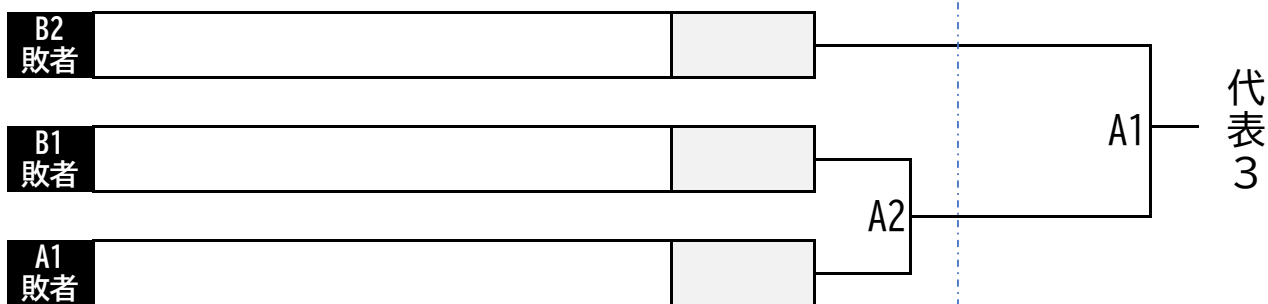

第66回全日本実業団男子ソフトボール選手権大会関東地区予選会

期日：令和8年5月16日(土)～17日(日)

第1試合：10:00～

会場：山梨県北杜市高根総合グラウンド

第2試合：12:30～

第1日目

第1日目 第2日目

代表1	
代表2	
代表3	