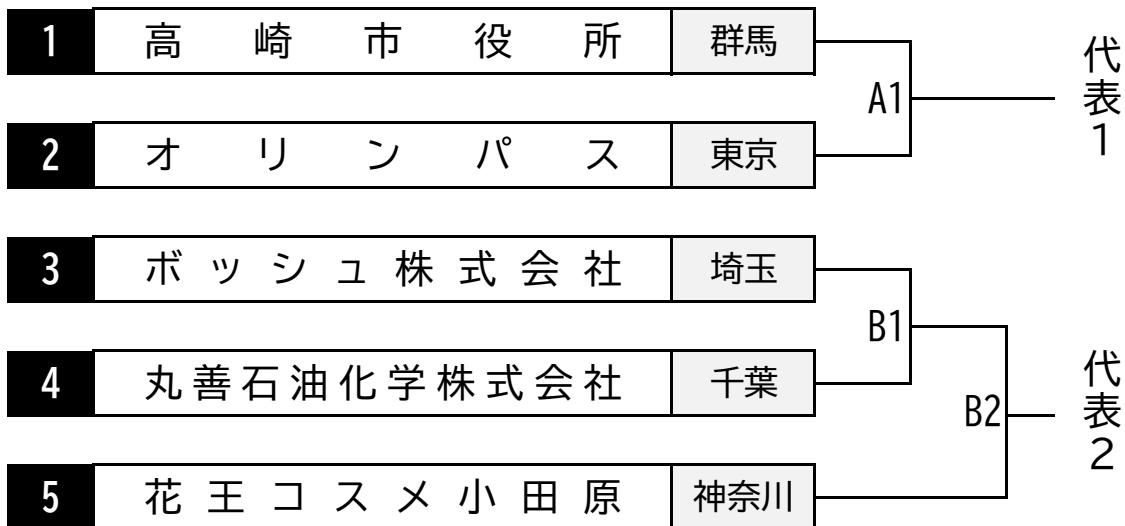

第66回全日本実業団男子ソフトボール選手権大会関東地区予選会

期日：令和8年5月16日(土)～17日(日)

第1試合：10:00～

会場：山梨県北杜市高根総合グラウンド

第2試合：12:30～

第1日目

第1日目 第2日目

代表1	
代表2	
代表3	