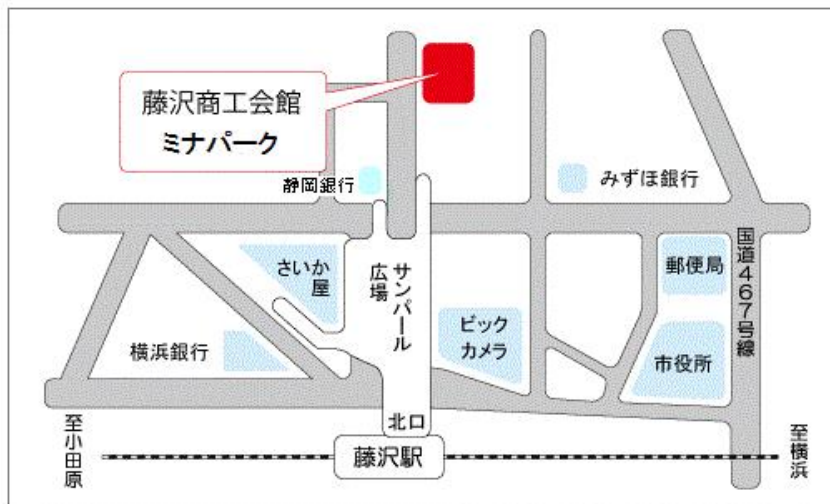

藤沢商工会館 ミナパーク

- ・JR藤沢駅から徒歩約3分
- ・小田急藤沢駅から徒歩約4分
- ・江ノ電藤沢駅から徒歩約5分

■駐車場(地下1階) 駐車場利用時間 8:00~22:00 時間貸駐車場8台

【料金】

会館利用者: 最初の1時間300円、以後30分毎150円(駐車券を事務局にお持ちいただくと割引券を発行いたします)
一般利用者: 最初の1時間400円、以後30分毎200円

※駐車台数に限りがありますので、ご来館の際には電車・バス等をご利用ください。