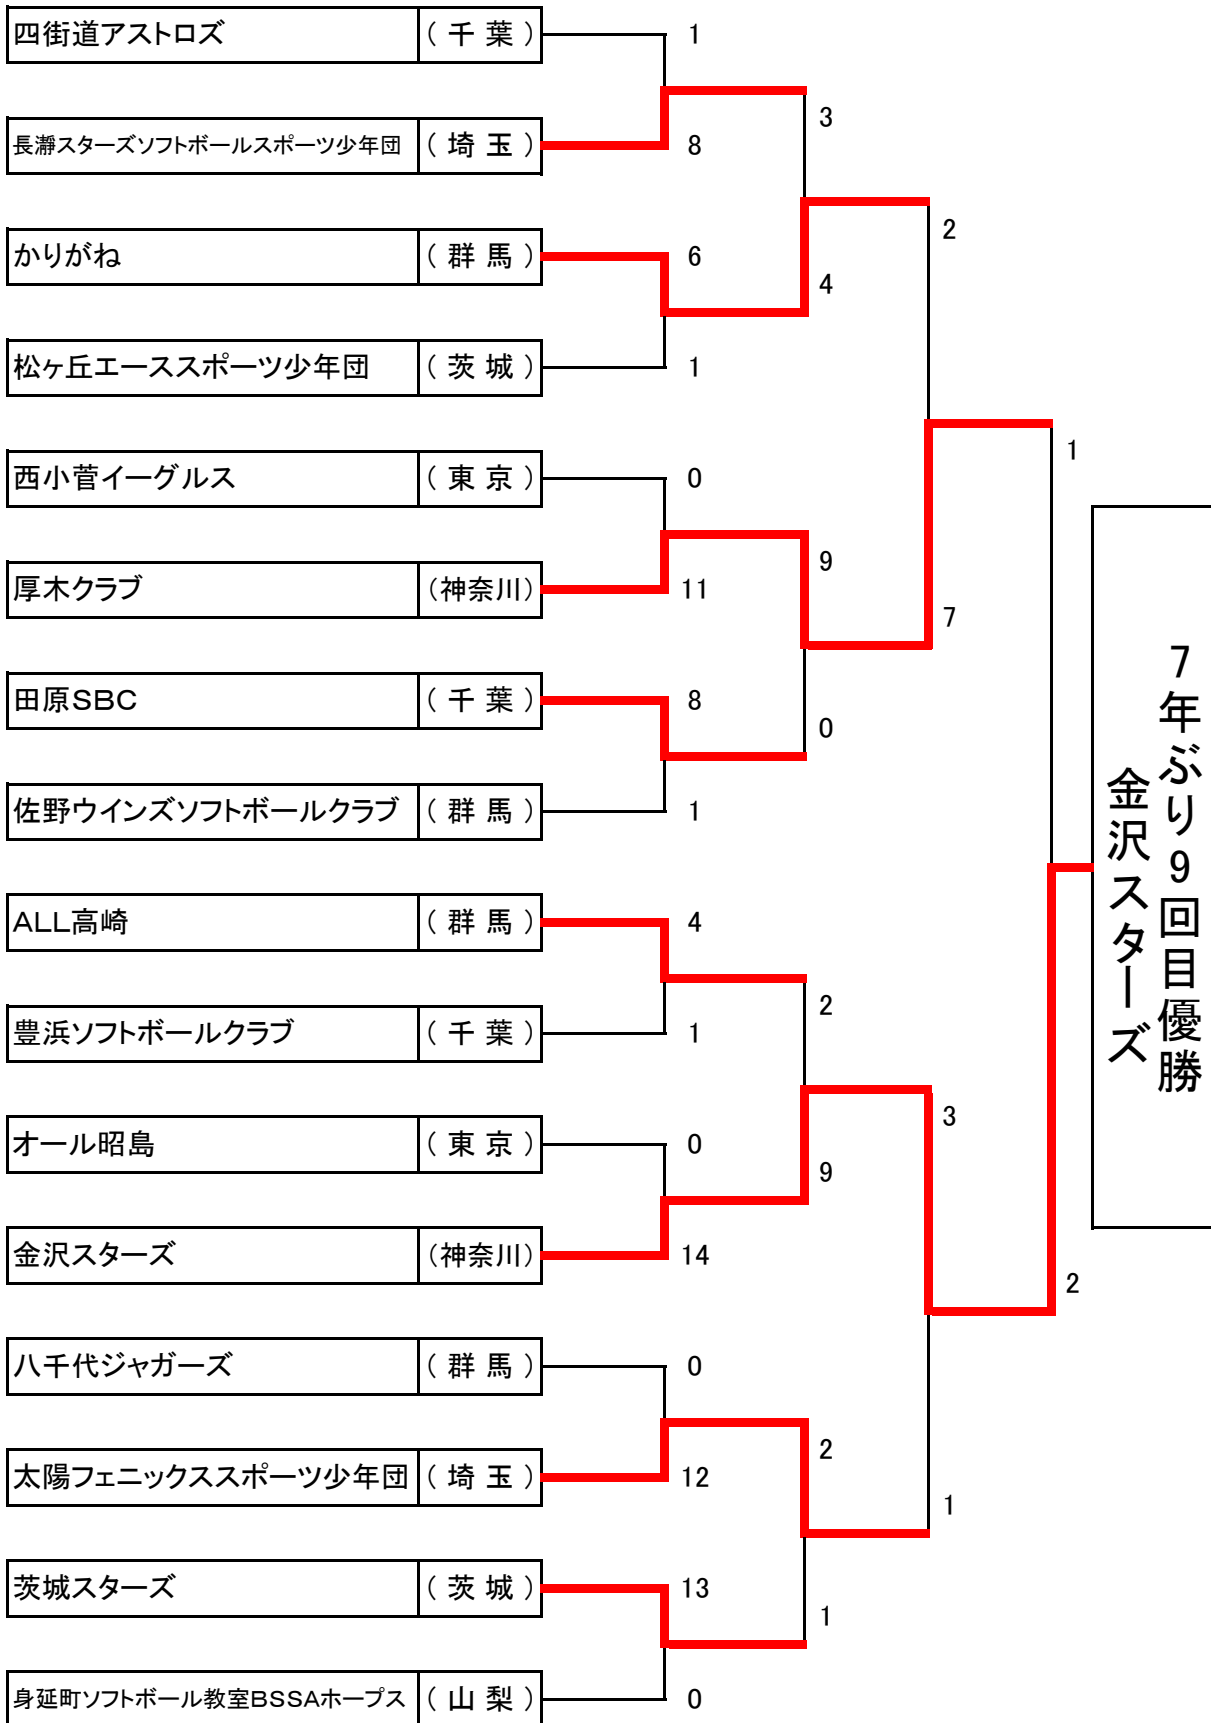

# 第39回関東小学生男女ソフトボール大会組合せ(男子)

開催地 宝泉スポーツ広場、新田野球場、渡良瀬スポーツ広場  
 期日 令和4年8月27日から28日

# 第39回関東小学生男女ソフトボール大会組合せ(女子)

開催地 宝泉スポーツ広場、新田野球場、渡良瀬スポーツ広場  
 期日 令和4年8月27日から28日