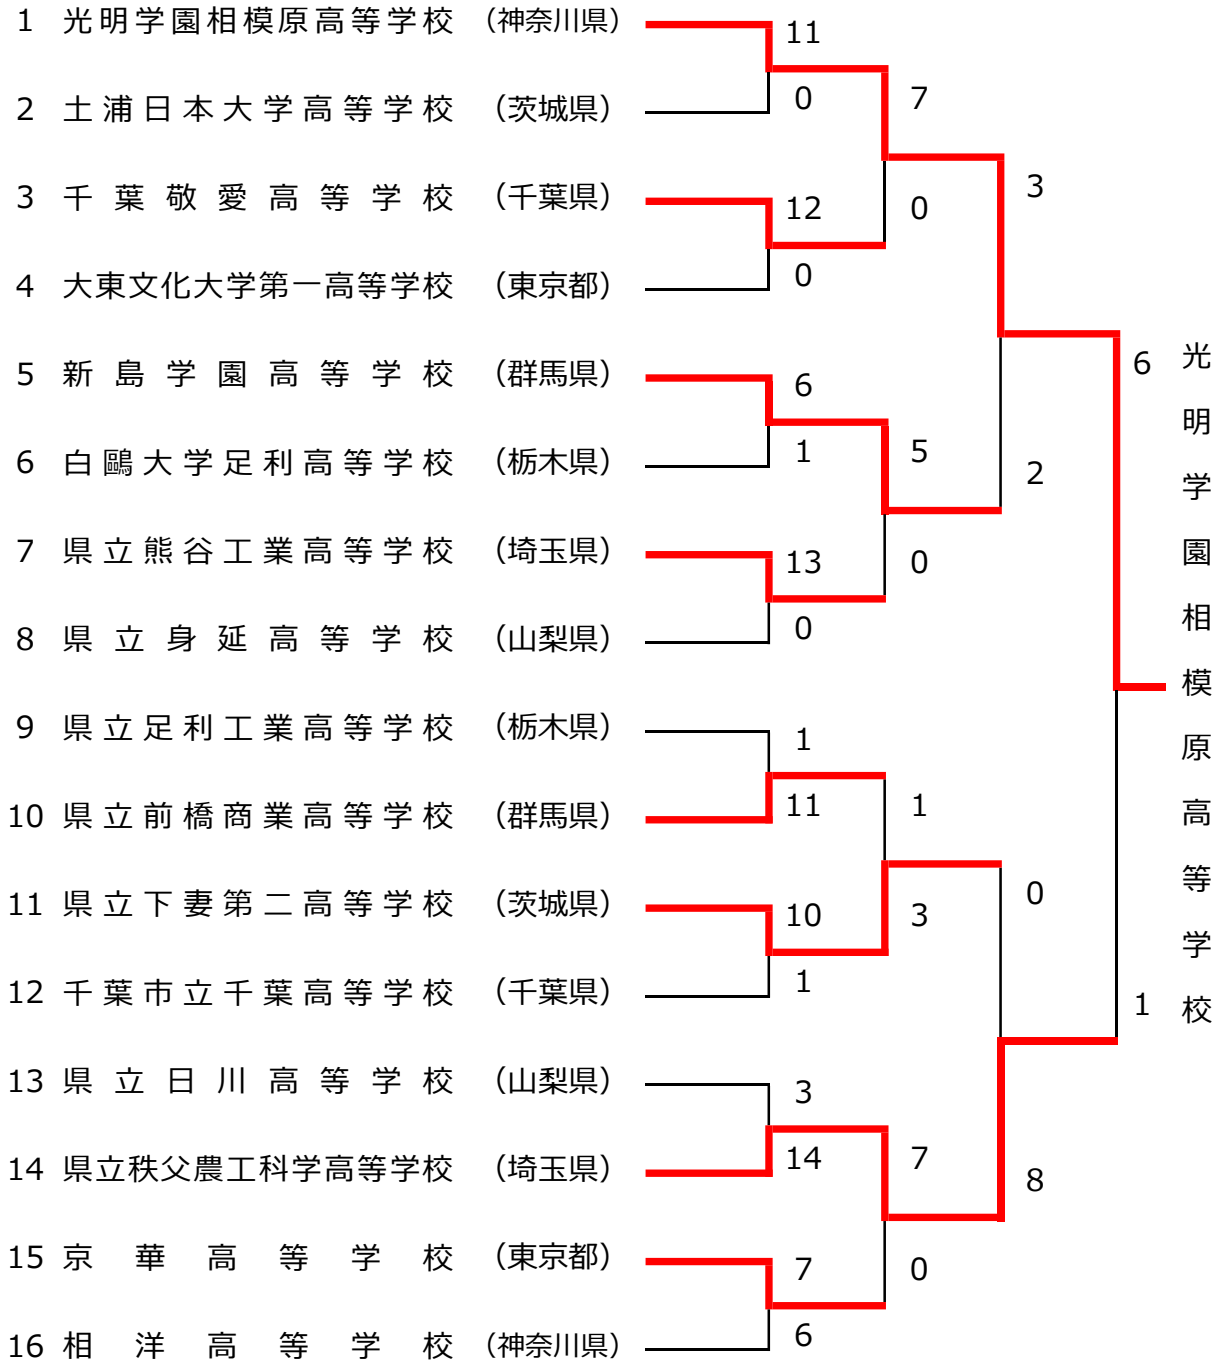

令和4年度 関東高等学校ソフトボール大会

第48回 関東高等学校男子ソフトボール大会

期日 令和4年 6月4日(土)・5日(日)

会場 茨城県桜川市 桜川市総合運動公園A面・B面、真壁運動場A面・D面

令和4年度 関東高等学校ソフトボール大会 第72回 関東高等学校女子ソフトボール大会

期日 令和4年 6月4日(土)・5日(日)

会場 茨城県那珂市 なかLucky公園(旧那珂総合公園)

多目的広場A面・B面・C面・D面