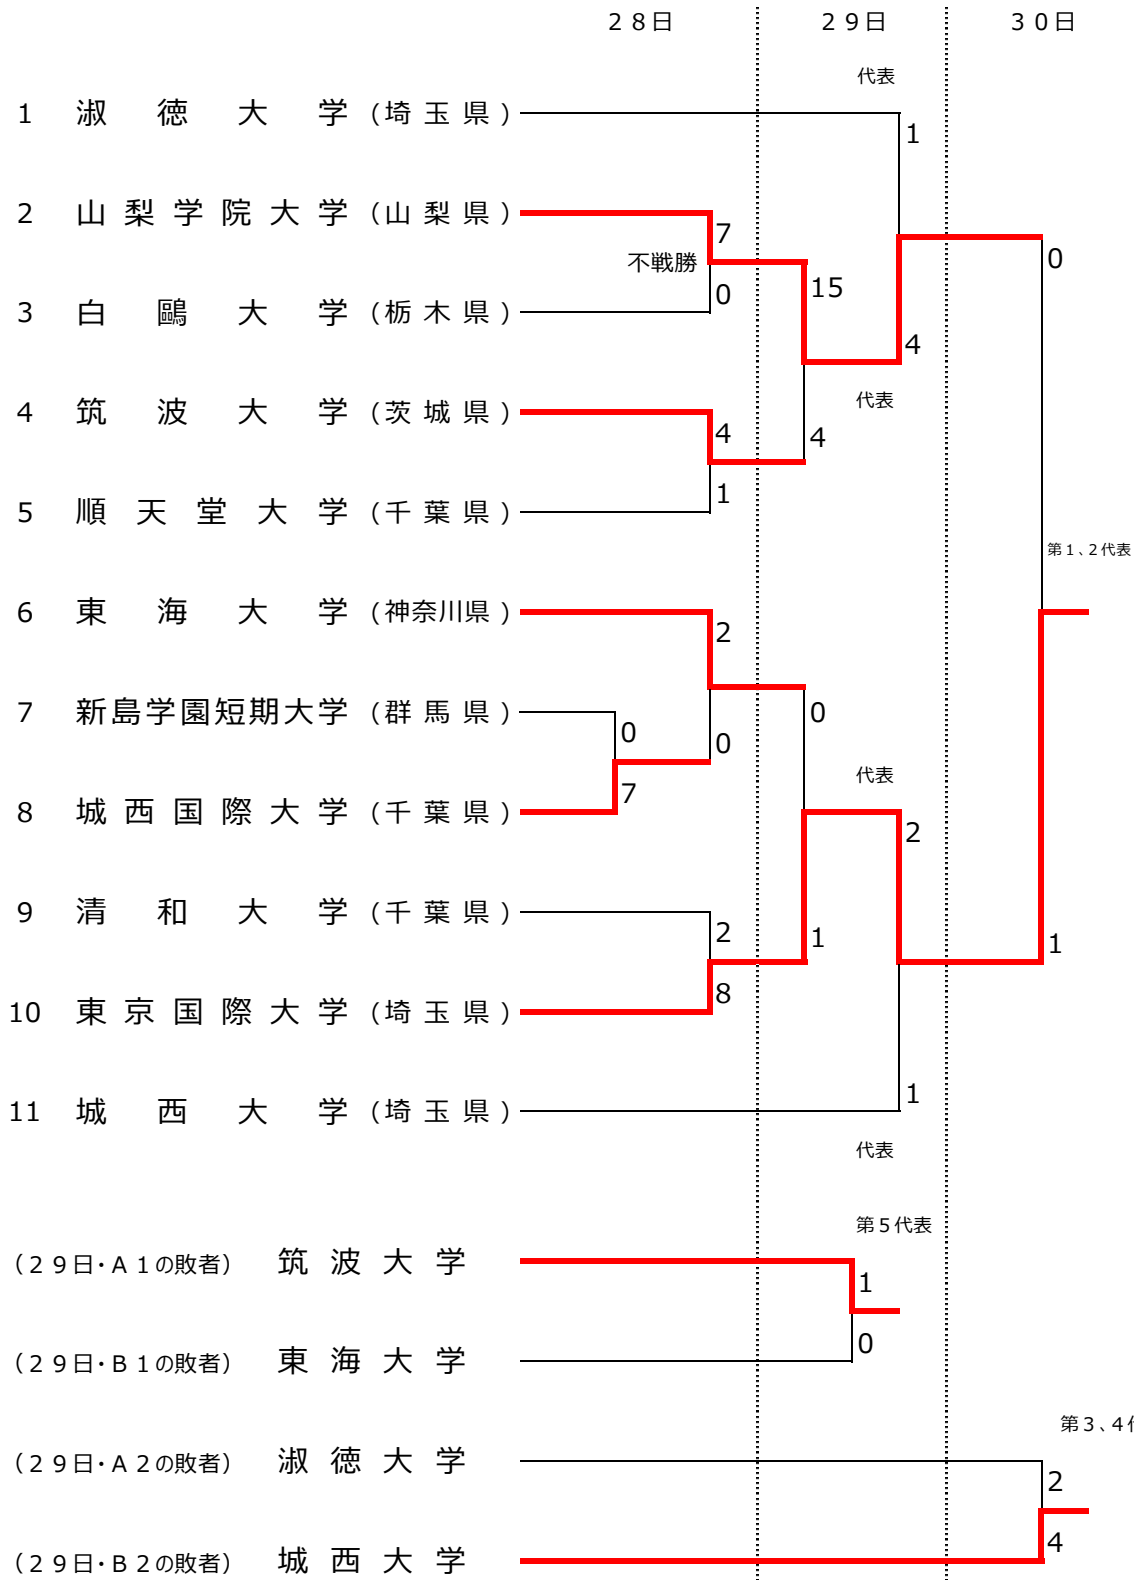

第30回関東学生男子ソフトボール選手権大会  
 第57回全日本大学男子ソフトボール選手権大会関東地区(東京都を除く)予選会

期 間 令和4年5月28日(土)・29日(日)

会 場 千葉県成田市北羽鳥多目的広場

C球場：千葉県成田市北羽鳥多目的広場野球場

D球場：千葉県成田市北羽鳥多目的広場多目的グランド

第1試合：9:00～

第2試合：11:00～

第3試合：13:00～

第30回関東学生女子ソフトボール選手権大会  
 第57回全日本大学女子ソフトボール選手権大会関東地区(東京都を除く)予選会

期 間 令和4年5月28日(土)・29日(日)・30日(月)

会 場 千葉県成田市大谷津運動公園野球場他

A球場：成田市大谷津運動公園野球場  
 B球場：成田市中台運動公園野球場

第1試合：9:00～  
 第2試合：11:00～  
 第3試合：13:00～

優勝 東京国際大学 11年ぶり二回目