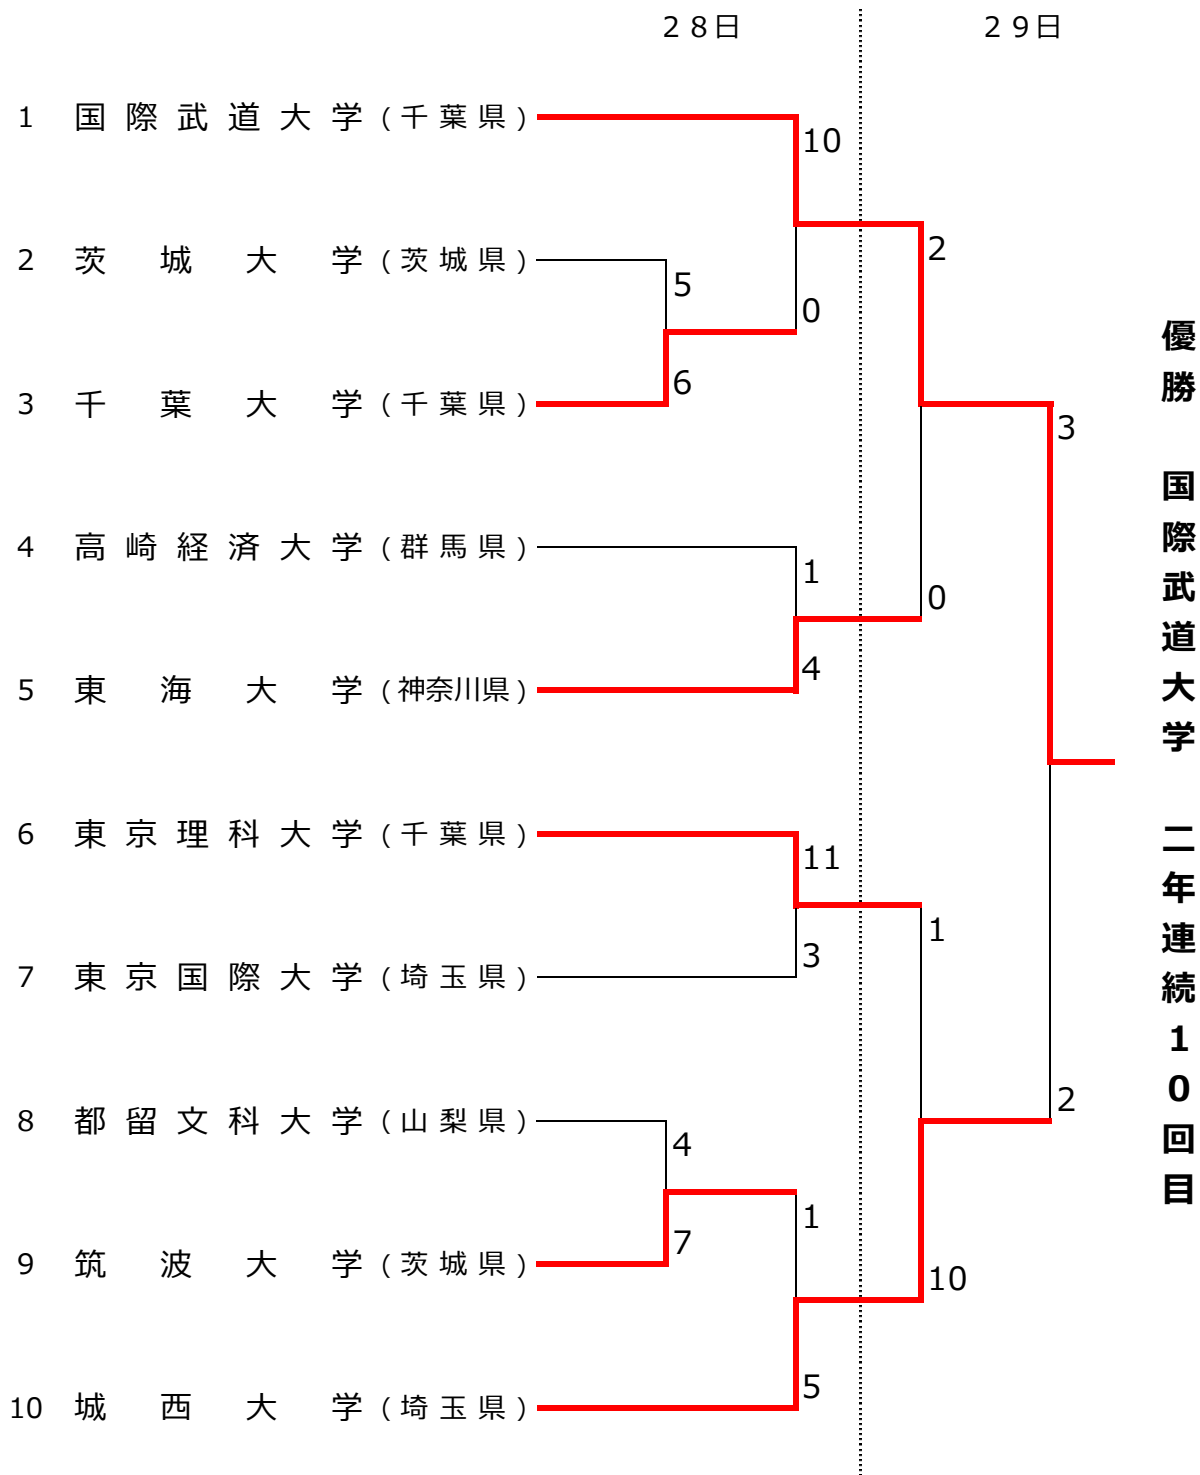

第30回関東学生男子ソフトボール選手権大会  
 第57回全日本大学男子ソフトボール選手権大会関東地区(東京都を除く)予選会

期 間 令和4年5月28日(土)・29日(日)

会 場 千葉県成田市北羽鳥多目的広場

C球場：千葉県成田市北羽鳥多目的広場野球場

D球場：千葉県成田市北羽鳥多目的広場多目的グランド

第1試合：9:00～

第2試合：11:00～

第3試合：13:00～

第30回関東学生女子ソフトボール選手権大会  
 第57回全日本大学女子ソフトボール選手権大会関東地区(東京都を除く)予選会

期 間 令和4年5月28日(土)・29日(日)・30日(月)

会 場 千葉県成田市大谷津運動公園野球場他

A球場：成田市大谷津運動公園野球場  
 B球場：成田市中台運動公園野球場

第1試合：9:00～  
 第2試合：11:00～  
 第3試合：13:00～

優勝 東京国際大学 11年ぶり二回目