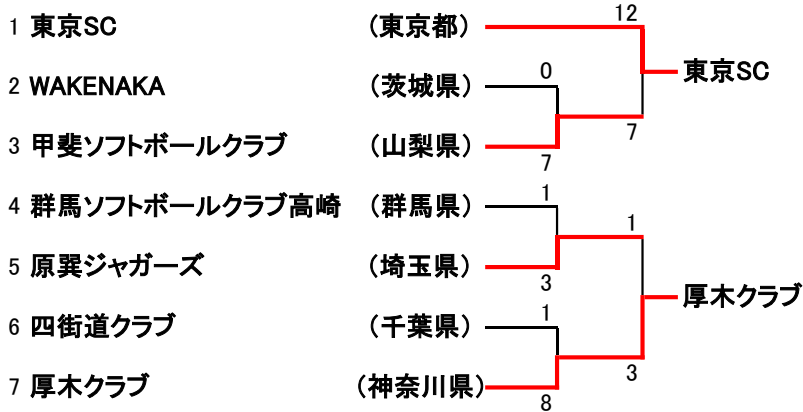

# 第43回全日本クラブ男女ソフトボール選手権大会 関東地区予選会

期日：令和4年 5月14日（土）、15日（日）

会場：男子：山梨県甲府市・小瀬スポーツ公園球技場  
女子：山梨県笛吹市・花鳥の里スポーツ広場

## 〈男子〉

5/14（土）

5/15（日）

## 《敗者復活戦》