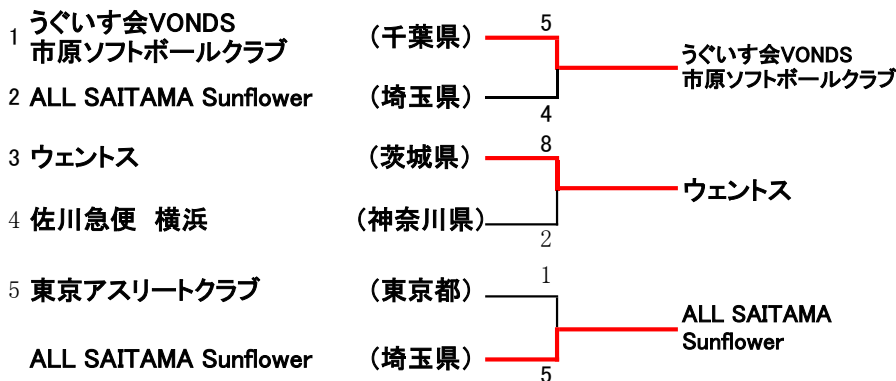

第43回全日本クラブ男女ソフトボール選手権大会 関東地区予選会

期日：令和4年 5月14日（土）、15日（日）

会場：男子：山梨県甲府市・小瀬スポーツ公園球技場
女子：山梨県笛吹市・花鳥の里スポーツ広場

〈男子〉

5/14（土）

5/15（日）

《敗者復活戦》

〈女子〉

《敗者復活戦》