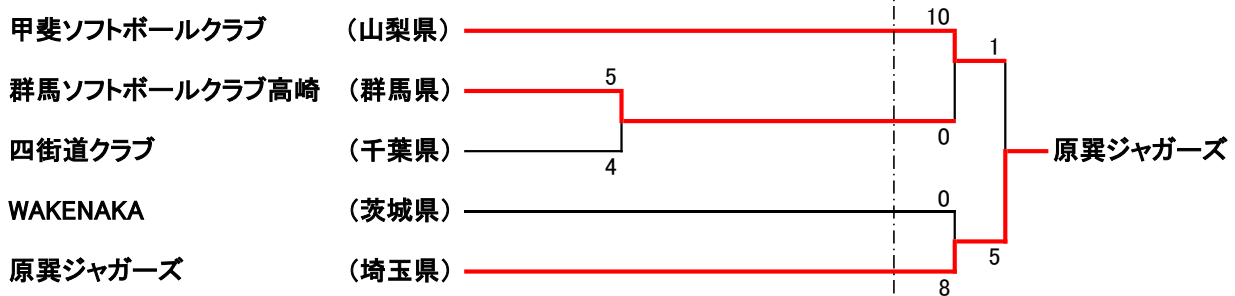

第43回全日本クラブ男女ソフトボール選手権大会 関東地区予選会

期日：令和4年 5月14日（土）、15日（日）

会場：男子：山梨県甲府市・小瀬スポーツ公園球技場
女子：山梨県笛吹市・花鳥の里スポーツ広場

〈男子〉

5/14（土）

5/15（日）

《敗者復活戦》

〈女子〉

《敗者復活戦》