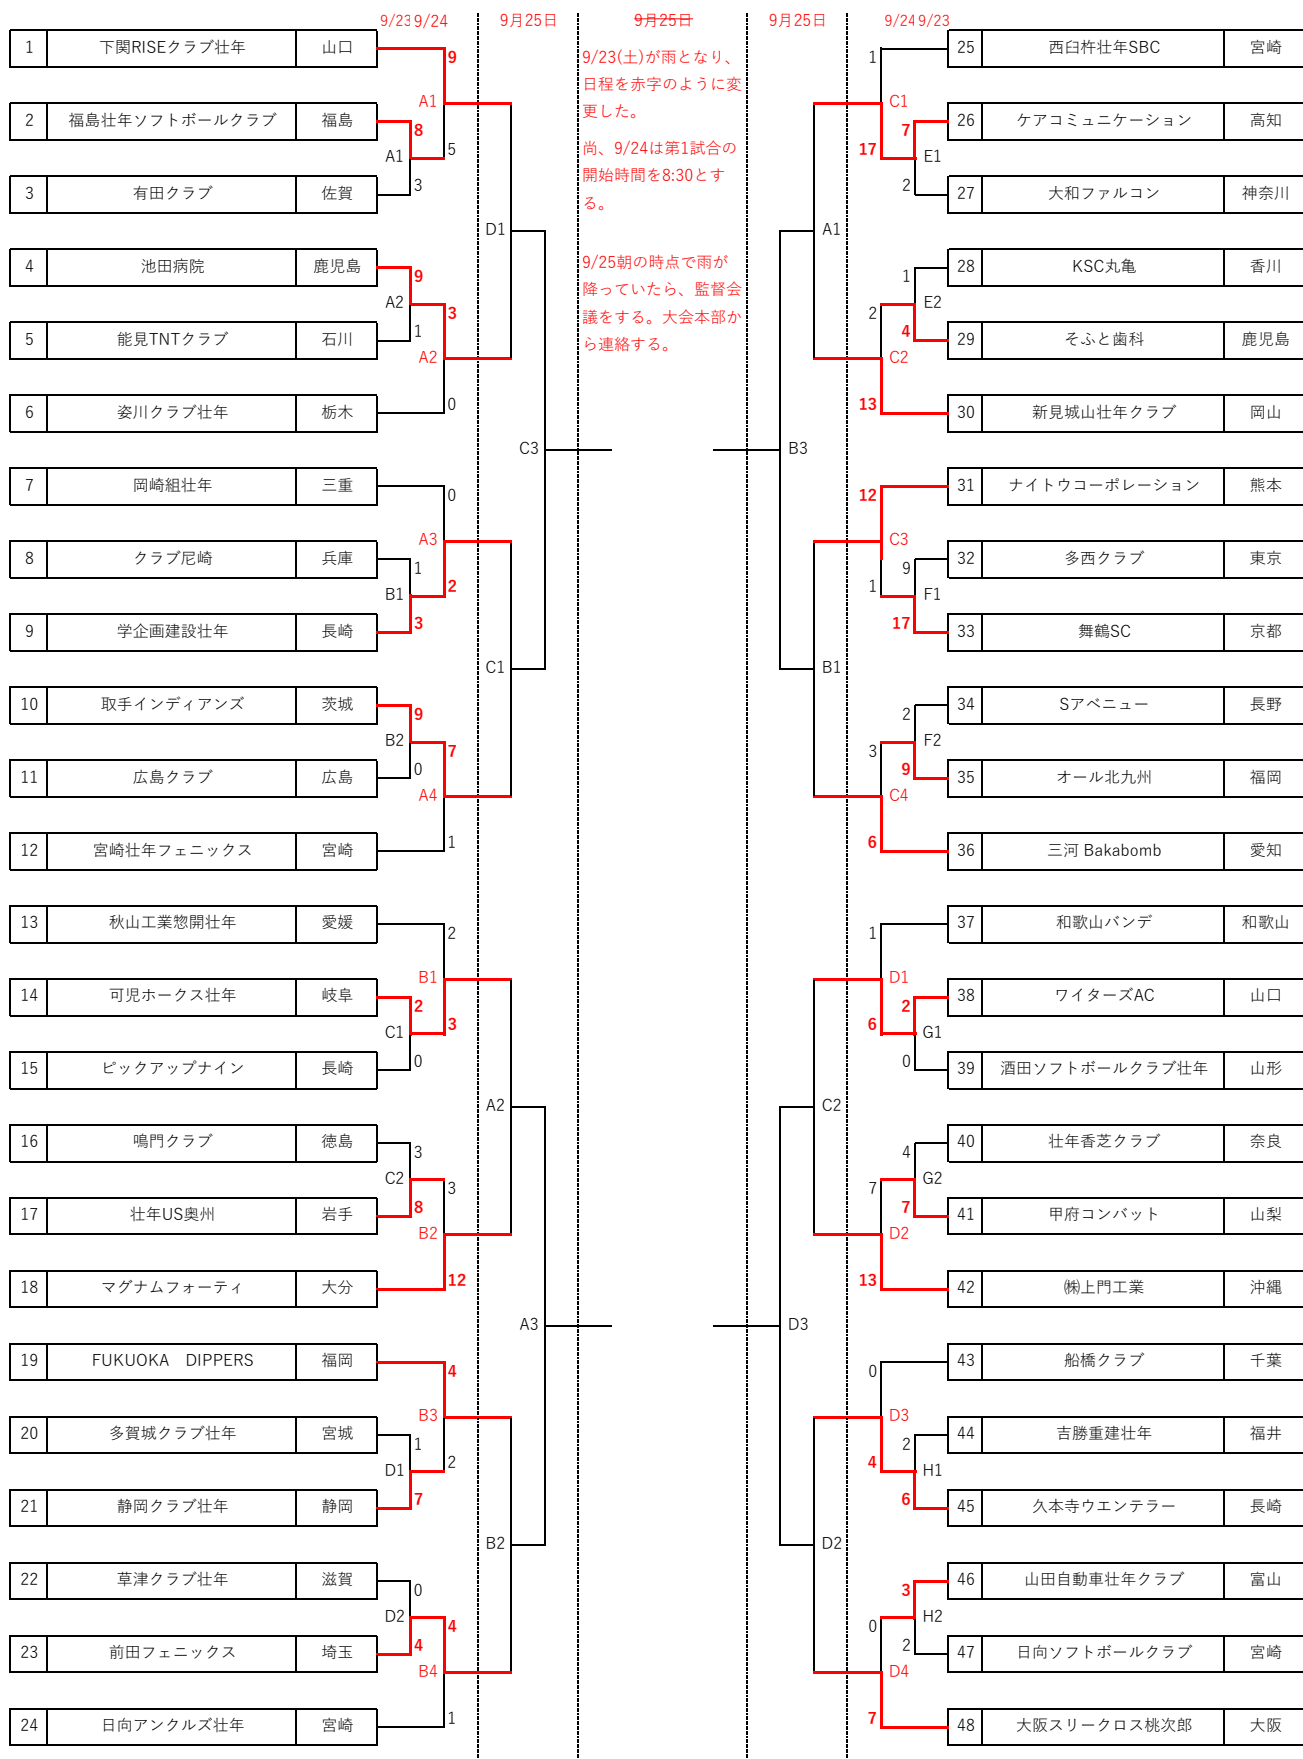

第38回全日本壮年ソフトボール大会

令和5年9月23日(土)~25日(月)

宮崎県宮崎市

宮崎市ひなた県総合運動公園運動広場A~D、軟式野球場A=E、軟式野球場B=F、生目の杜運動公園多目的広場A=G、生目の杜運動公園多目的広場Aのセンター側=H

開始時間 9/23(土)9/24(日)第1試合8:30、第2試合10:30、第3試合12:30、第4試合14:30(2試合目以降は目安である)

開始時間 9/25(月)第1試合9:00、第2試合11:00、第3試合13:00、25(月)第1試合9:00、第1試合11:00(2試合目以降は目安である)