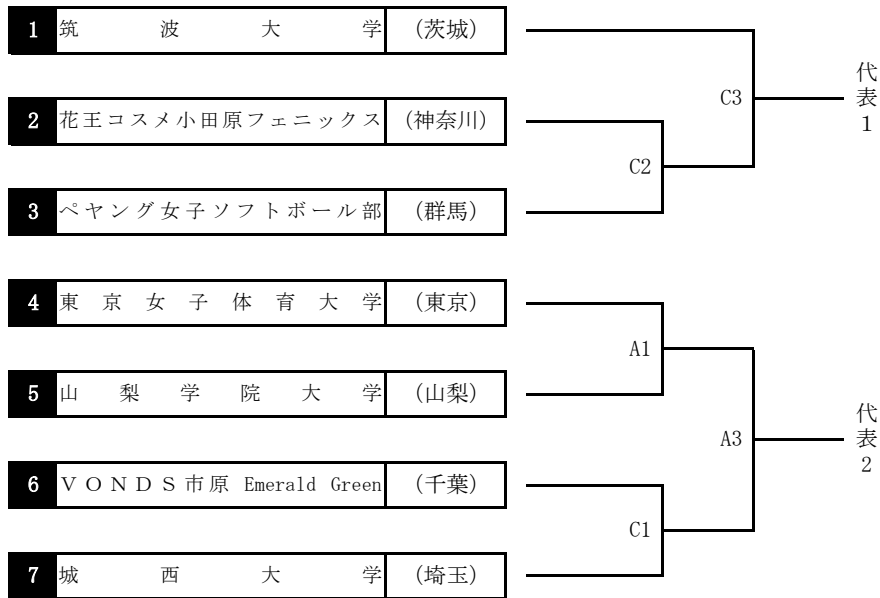

令和8年6月21日（日）

皇后盃 第78回全日本総合女子ソフトボール選手権大会関東地区予選会

期日 令和8年6月20日（土）～21日（日） 予備日22日（月）
 会場 坂東橋緑地公園ソフトボール場
 A球場： 坂東橋緑地公園ソフトボール場A球場
 B球場： 坂東橋緑地公園ソフトボール場C球場

第1試合：10:00～
 第2試合：12:30～
 第3試合：15:00～

令和8年6月20日（土）

【 敗者復活 】