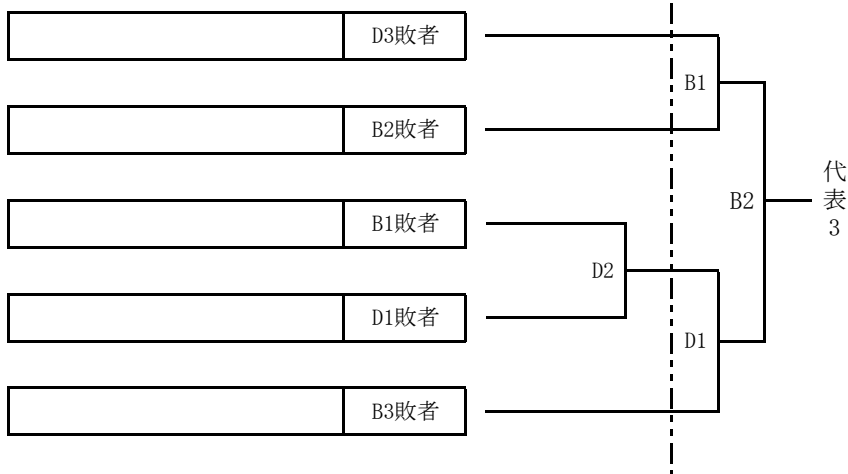

天皇盃 第72回全日本総合男子ソフトボール選手権大会関東地区予選会

期日 令和8年6月20日（土）～21日（日） 予備日22日（月）
 会場 坂東橋緑地公園ソフトボール場
 A球場： 木暮組スポーツパーク赤城野球場B球場
 B球場： 木暮組スポーツパーク赤城野球場D球場

第1試合：10:00～
 第2試合：12:30～
 第3試合：15:00～

令和8年6月20日（土）

【 敗者復活 】

令和8年6月20日（土）

令和8年6月21日（日）

皇后盃 第78回全日本総合女子ソフトボール選手権大会関東地区予選会

期日 令和8年6月20日（土）～21日（日） 予備日22日（月）
 会場 坂東橋緑地公園ソフトボール場
 A球場： 坂東橋緑地公園ソフトボール場A球場
 B球場： 坂東橋緑地公園ソフトボール場C球場

第1試合：10:00～
 第2試合：12:30～
 第3試合：15:00～

令和8年6月20日（土）

【 敗者復活 】