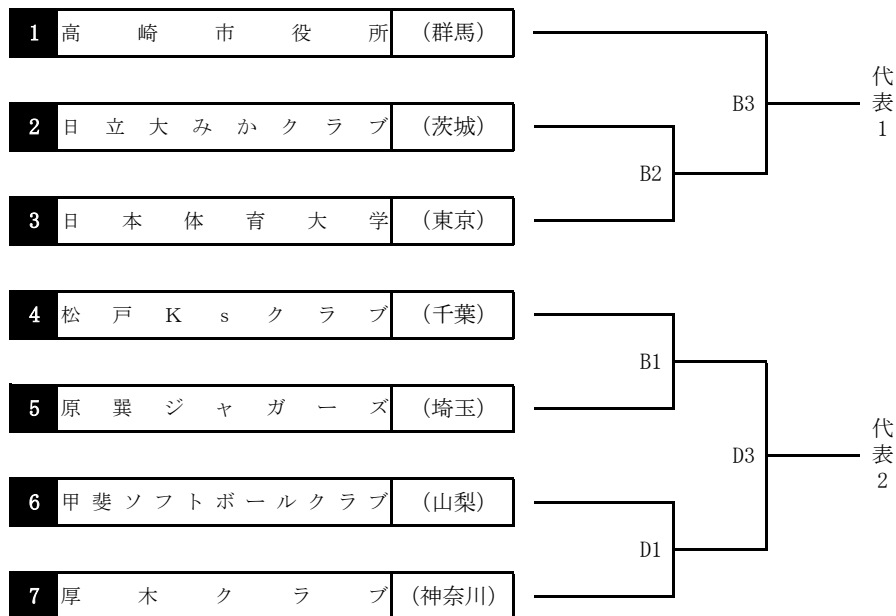

天皇盃 第72回全日本総合男子ソフトボール選手権大会関東地区予選会

期日 令和8年6月20日（土）～21日（日） 予備日22日（月）
 会場 坂東橋緑地公園ソフトボール場
 A球場： 木暮組スポーツパーク赤城野球場B球場
 B球場： 木暮組スポーツパーク赤城野球場D球場

第1試合：10:00～
 第2試合：12:30～
 第3試合：15:00～

令和8年6月20日（土）

【 敗者復活 】

令和8年6月20日（土）

令和8年6月21日（日）

皇后盃 第78回全日本総合女子ソフトボール選手権大会関東地区予選会

期日 令和8年6月20日（土）～21日（日） 予備日22日（月）
 会場 坂東橋緑地公園ソフトボール場
 A球場： 坂東橋緑地公園ソフトボール場A球場
 B球場： 坂東橋緑地公園ソフトボール場C球場

第1試合：10:00～
 第2試合：12:30～
 第3試合：15:00～

令和8年6月20日（土）

【 敗者復活 】