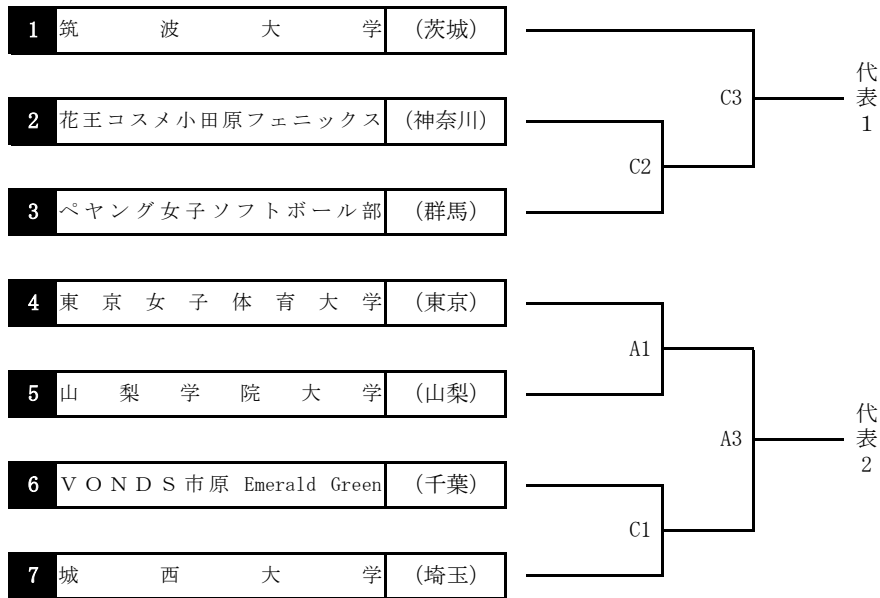

皇后盃 第78回全日本総合女子ソフトボール選手権大会関東地区予選会

期日 令和8年6月20日（土）～21日（日） 予備日22日（月）
 会場 坂東橋緑地公園ソフトボール場
 A球場： 坂東橋緑地公園ソフトボール場A球場
 B球場： 坂東橋緑地公園ソフトボール場C球場

第1試合：10:00～
 第2試合：12:30～
 第3試合：15:00～

令和8年6月20日（土）

【 敗者復活 】

令和8年6月20日（土）